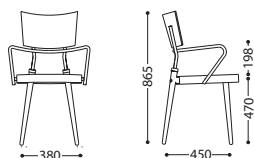

Algeo chrome plus

rekomendowane do domu i restauracji

objętość kartonu - 0,36 m³

ilość w kartonie - 2 szt.

waga netto 1 szt. - 5,40 kg

siedzisko: Ø 430